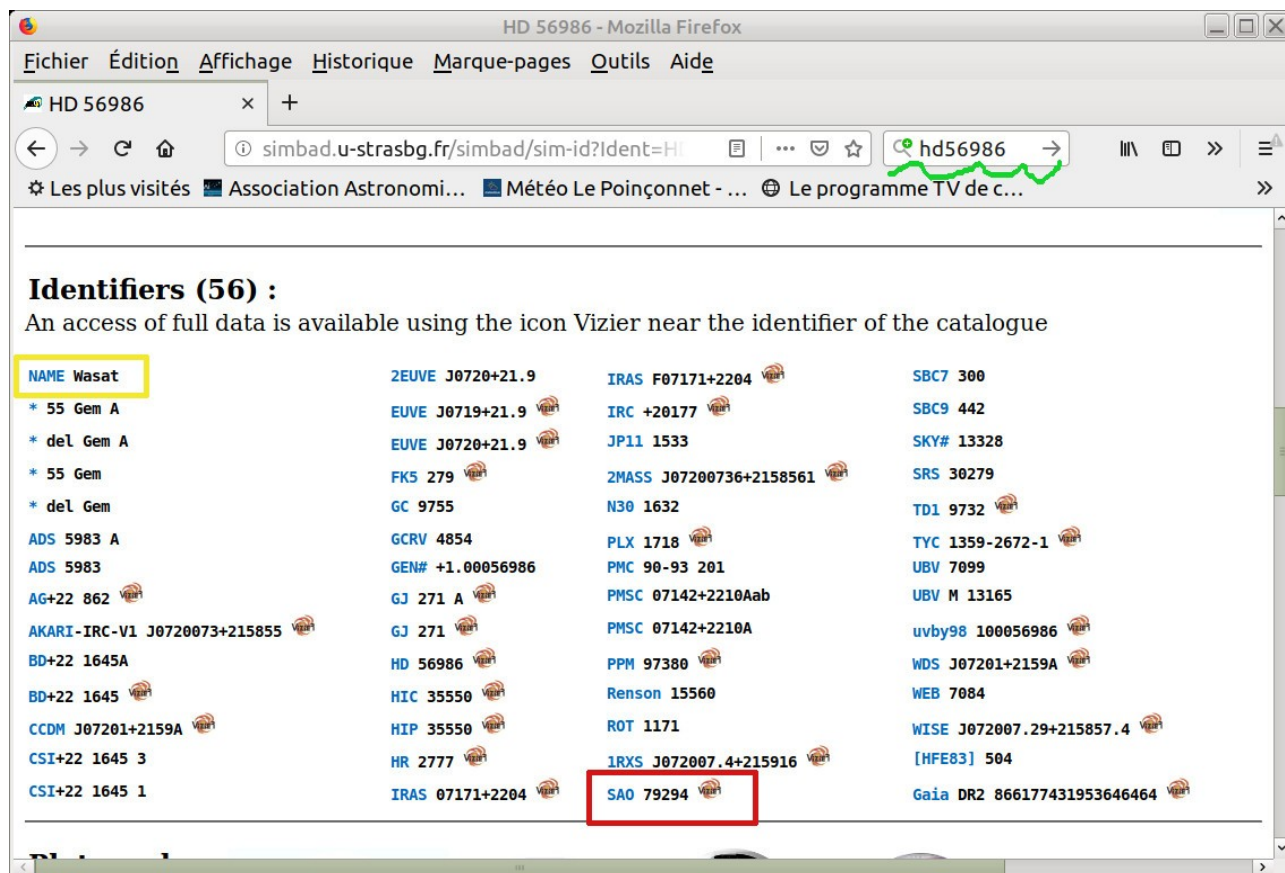

## La raquette Syscan

(Image extraite du manuel).

Utilisation des touches :

Touches	Utilité
ESC (vert)	Rupture de la séquence
Flèches saumon	Pointage sur le ciel
OBJECT (entouré en rouge)	Choix d'un objet dans la base de données
USER (bleu)	Saisir / Rappeler les objets personnels.
Flèches jaunes	Défilement dans les menus

Raquette SynScan™

Firmware version 3.32

Le sous-menu OBJECT. On le parcourt à l'aide des flèches de défilement dans les menus (jaunes dans le schéma ci-dessus).

Intitulés	Traduction / Utilité
Named Star	Certaines étoiles nommées (trop peu) / Utilisées pour la calibration, mais aussi pour s'approcher de l'objet que l'on cherche à observer ou photographier.
Solar System	Les objets du système solaire : Mars, Jupiter... / Peu utile ici.
NGC Catalog	Objets du catalogue NGC / Peuvent être utiles si un tel objet est proche de notre cible. Atteignables par la touche 5 (NGC).
IC Catalog	Objets du catalogue IC / Peuvent être utiles si un tel objet est proche de notre cible. Atteignables par la touche 6 (IC).
Messier Catalog	Objets du catalogue Messier / Peuvent être utiles si un tel objet est proche de notre cible. Atteignables par la touche 4 (M).
Caldwell Catalog	Objets du catalogue Caldwell / Peuvent être utiles si un tel objet est proche de notre cible.
SAO Catalog	Objets du catalogue SAO / Sera utilisé ici : le plus grand nombre des étoiles de la base de la raquette porte un numéro SAO.

### Remarques :

Stellarium donne directement les numéros SAO.

Carte du Ciel ne donne que les numéros HD. Pour pouvoir accéder au numéro SAO, on fera une recherche via Google avec comme critère : HD 56986.  
 Voir illustration ci-dessous.

Le catalogue Simbad donne les équivalences :  
 Souligné en vert : le critère de recherche.  
 Encadré en jaune, le nom officiel de l'étoile  
 Encadré en rouge : le numéro SAO à entrer dans la raquette.